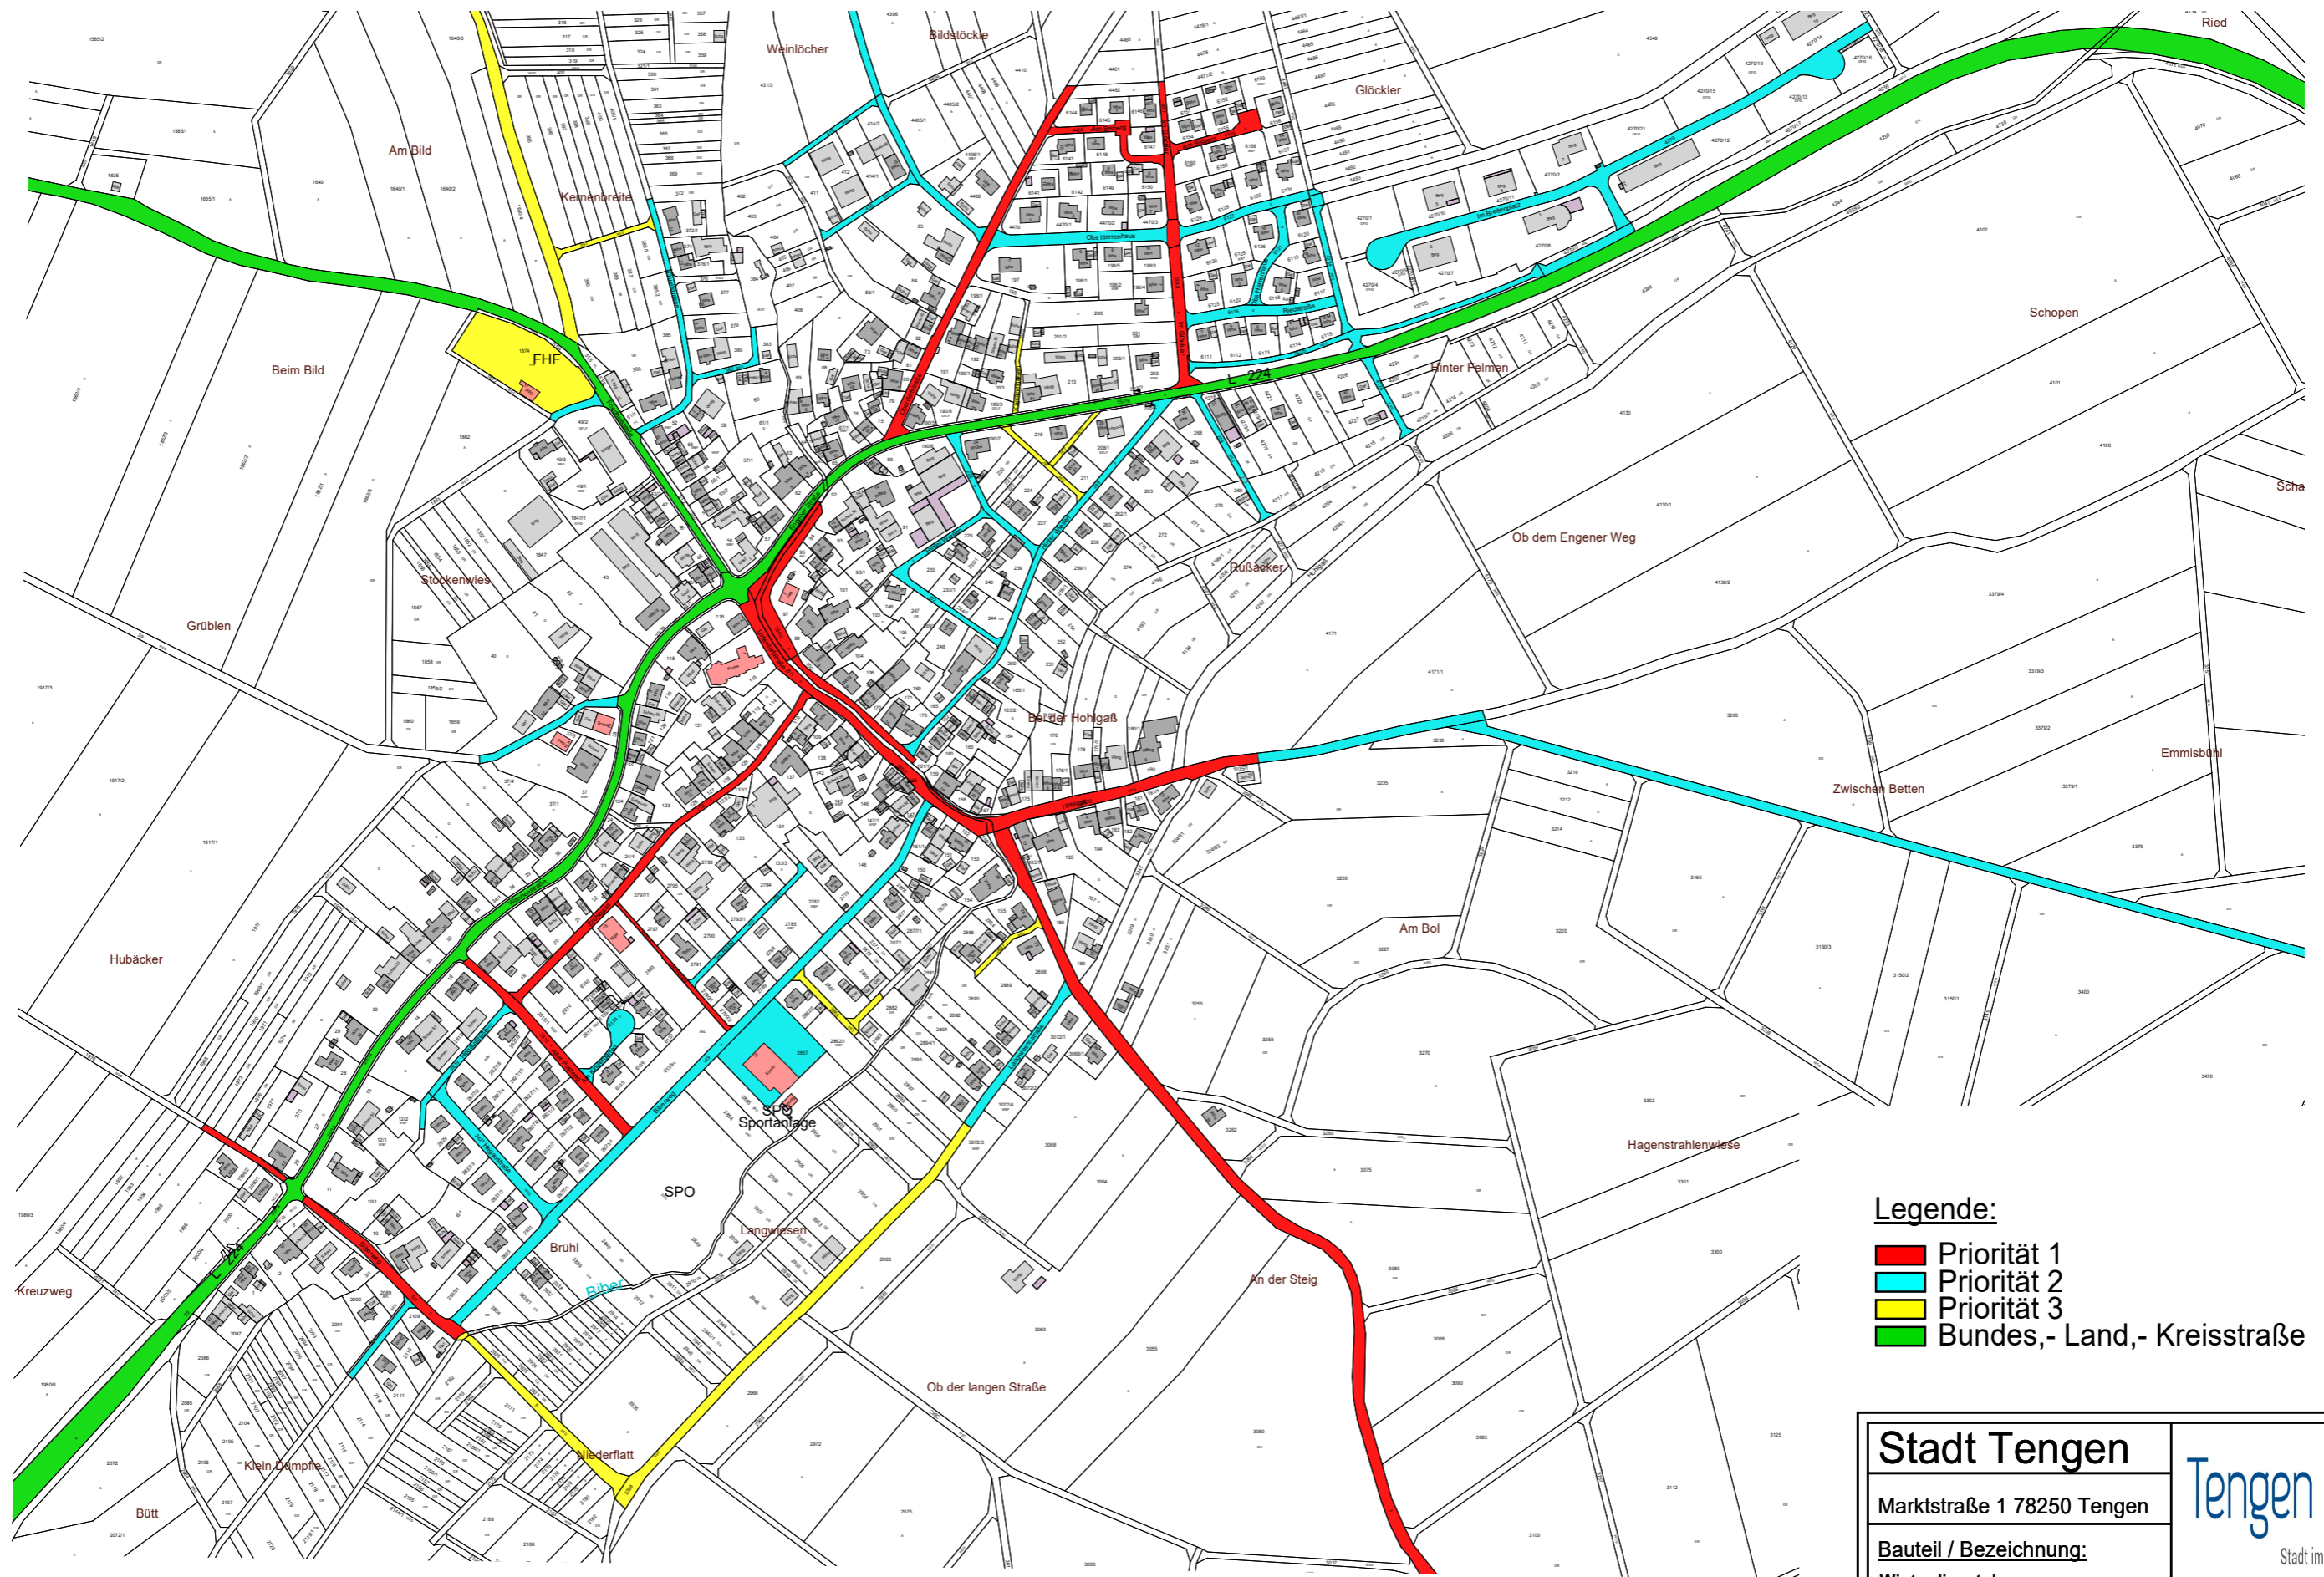

# Winterdienstplan - WATTERDINGEN - M=1:5000

- Legende:**
- Priorität 1
  - Priorität 2
  - Priorität 3
  - Bundes,- Land,- Kreisstraße

<b>Stadt Tengen</b>		 Stadt im Hegau
Marktstraße 1 78250 Tengen		
<b>Bauteil / Bezeichnung:</b>		Datum: 14.03.2022
Winterdienstplan		
Watterdingen		